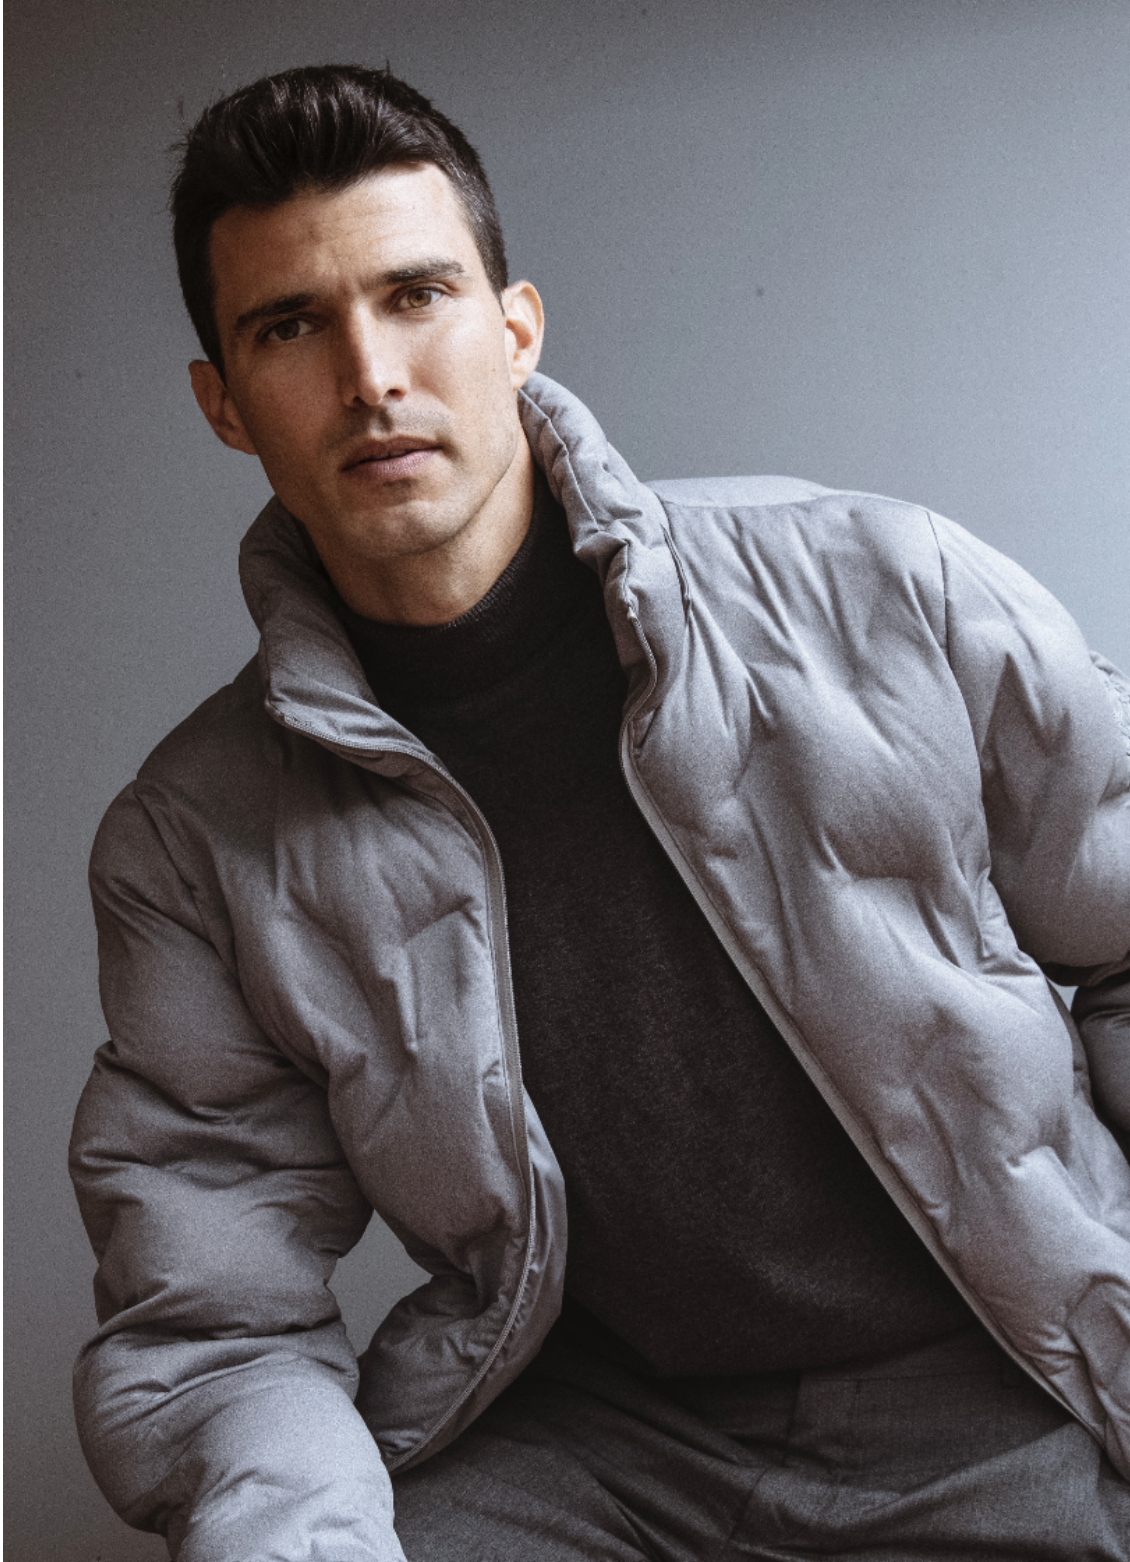

MARTIN ARRARTE

height 6'2" · bust 38.5" · waist 31" · hips 38.5" · suit 50
shoes size 45 EU/13.5 US/9.5 UK · hair brown · eyes green-brown